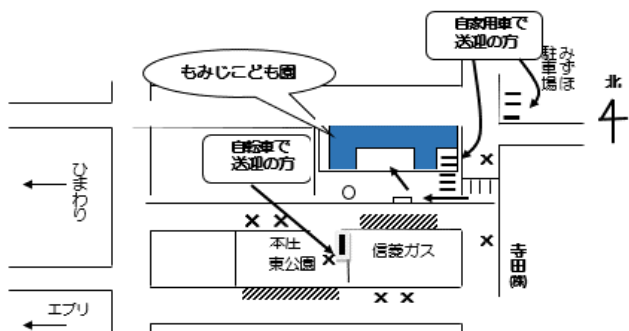

- ※ 駐車場は、こども園前とみずほ駐車場のNO. 1～3、5です。
- ※ 駐車場には限りがあります。ご了承ください。