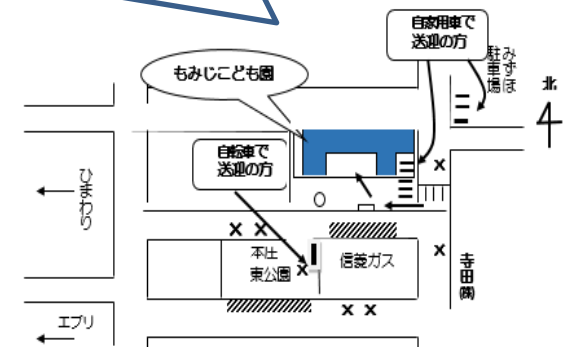

## おでかけ ~緑町公園 噴水広場~

緑町公園の噴水広場でみんなで水あそびをしませんか。

日時 7月2日(火)

10:00~11:00

集合場所 噴水広場前

お子さんも保護者の方も濡れても良い服でお越しください。お子さんは水着をお勧めします。帽子・飲み物・着替え・タオルも忘れずにお持ちください。

- ※ 駐車場は、こども園前とみずほ駐車場のNO. 1 ~ 3、5です。
- ※ 駐車場には限りがある場合があります。ご了承ください。

社会福祉法人あかつき会 もみじこども園  
 子育て支援センター（もみじっこクラブ）  
 福山市南本庄1-7-7  
 TEL (084)922-2463

夏の自然にいっぱい触れ、汗いっぱい戸外遊びを楽しむ子どもたち。暑さに負けず、8月もみんなで楽しんでいきましょう！

もみじっこクラブでは、親子あそびなどをしながら、育児について語ったり学んだり、お互いの情報を交換して子育てを楽しんでいます。もみじっこクラブは保育施設なので安心して遊べますよ！お気軽にお越しくださいね。