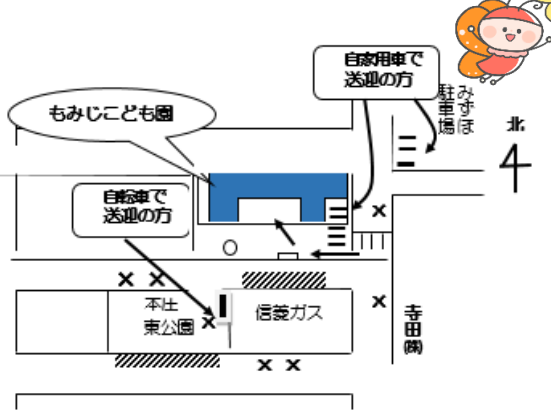

対象：1・2歳児
 (今年度2歳・3歳になるお子様)

さくらんぼクラブ

お子さんと遊んだり、他のパパやママとおしゃべりできる場です。お家でお子さんと二人、「誰かとおしゃべりしたいな」「どんなことをして遊んだらいいの？」そんな思いを持っている方、ぜひもみじっこに遊びに来て下さい。一緒に「うちの子、〇〇するのよ」「あの店の△△がおいしいよ」などと、おしゃべりしながら、一緒に遊びましょう。お気軽にご参加下さい。

対象：0・1歳児
 (今年度1歳なるお子様、妊婦の方)

おでかけ～公園～

本庄東公園、本庄南公園では、遊具やボール遊びなどで一緒に体を動かしてあそびましょう。簡単な手作りおもちゃを用意して、待っています。シール貼りや、なぐり描きをしたおもちゃで遊びましょう。

※現地集合です

※ 駐車場は、こども園前、みずほ駐車場のNO. 1～3、5です。

※ 駐車場には限りがある場合があります。ご了承ください。

子育て・オンライン電話相談しています
 月曜日～金曜日
 12:00～16:30
 TEL 922-2463